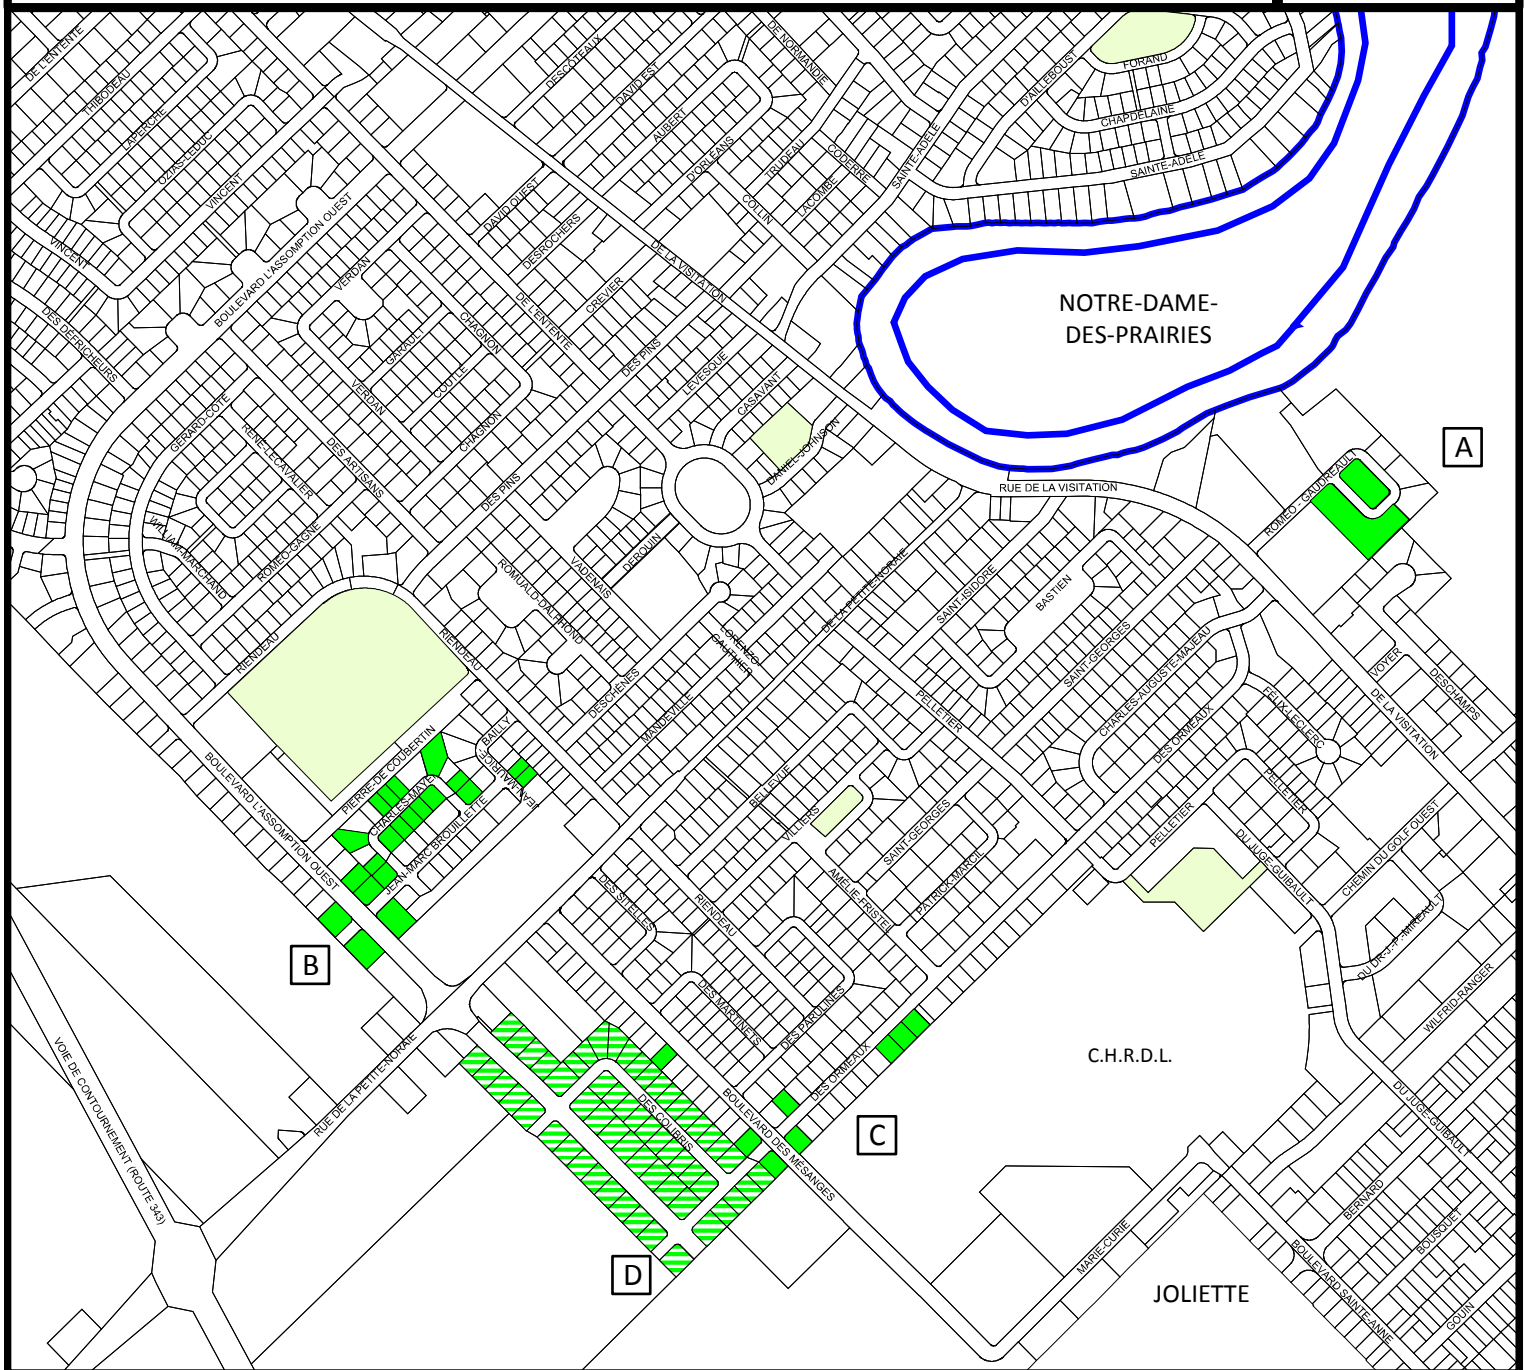

PROJETS RÉSIDENTIELS

- (A) LES HABITATIONS SUR LE GOLF
- (B) LES BOISÉS CHARLOIS
- (C) NORMAND MAJEAU INC. ET CONSTRUCTION MICHEL MASSE
- (D) NORMAND MAJEAU INC. (PROJET)

AVRIL 2017

TERRAINS DISPONIBLES

TERRAINS PROJÉTÉS