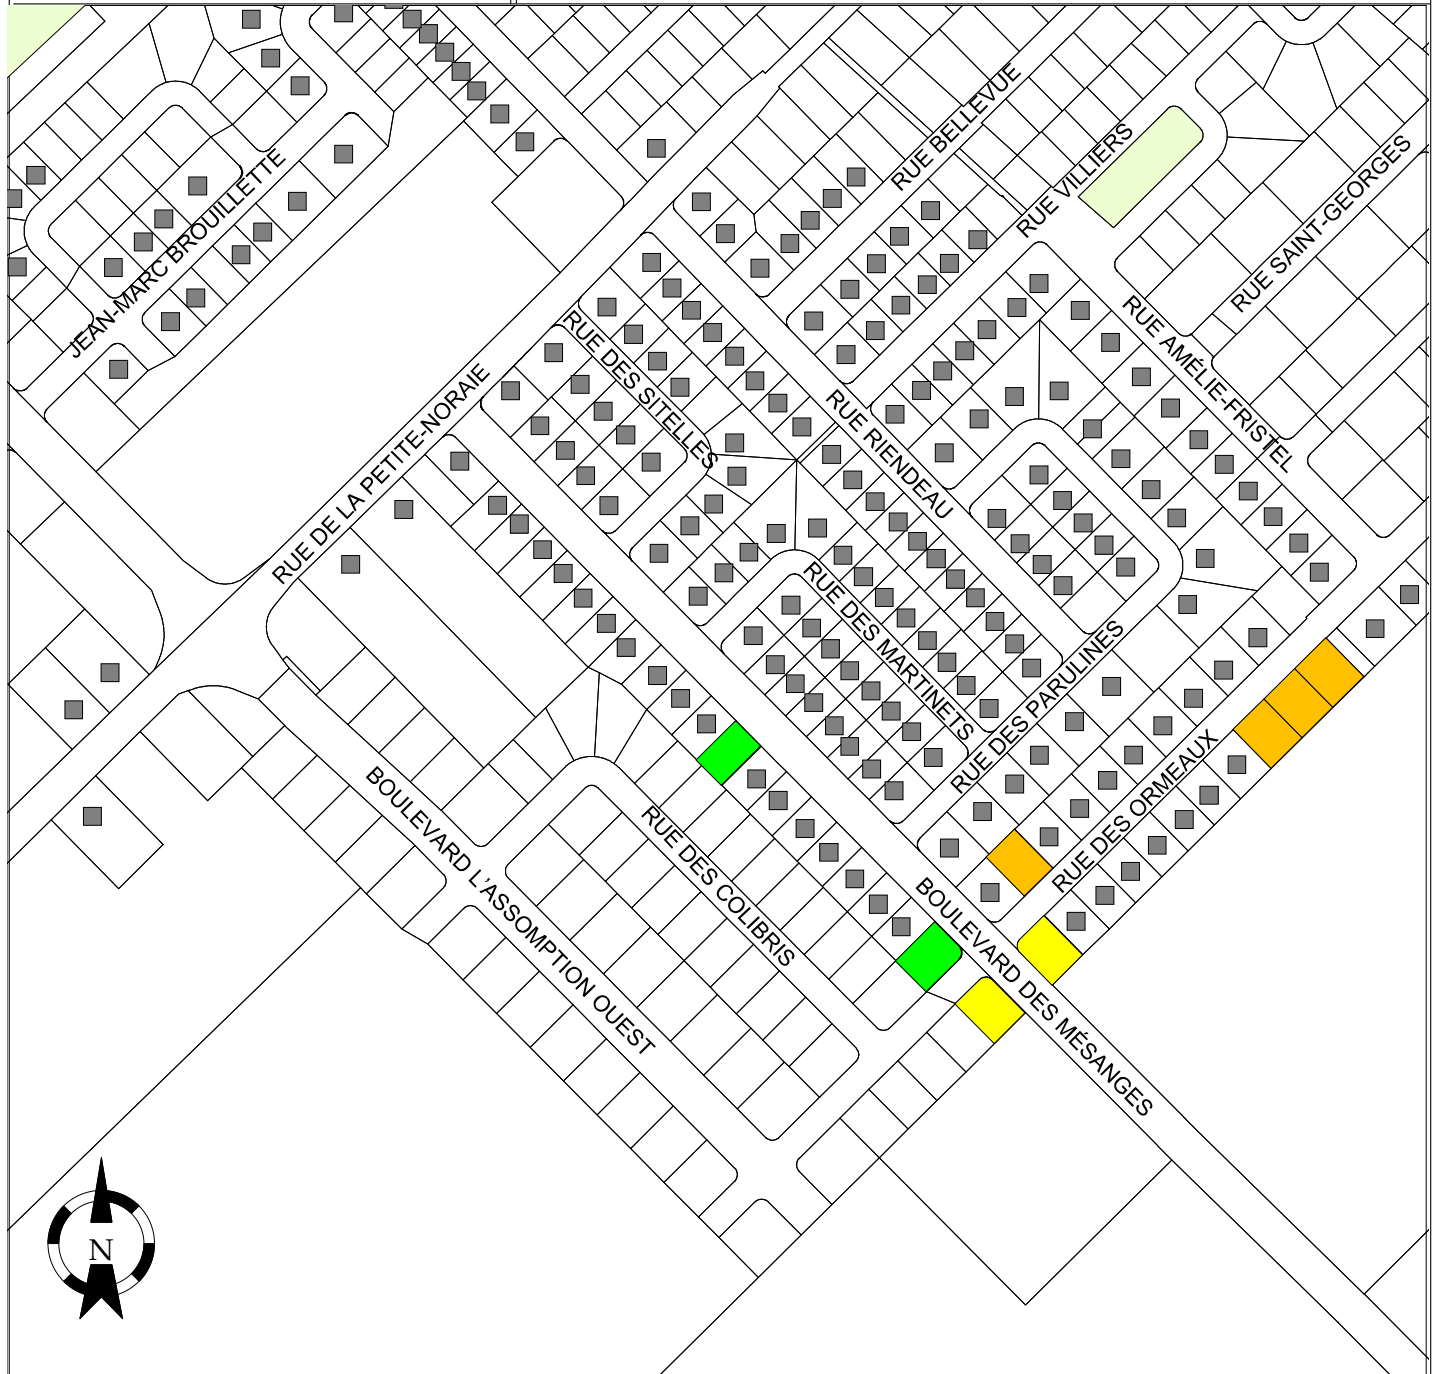

PROJET DOMICILIAIRE

PROMOTEUR

CONSTRUCTION MICHEL MASSE
TÉLÉPHONE 450 756-4853, 450 803-1952

NOM DU PROJET

DES MÉSANGES

LOCALISATION DU PROJET

BOUL. DES MÉSANGES ET RUE DES ORMEAUX

NOMBRE DE LOTS
DISPONIBLES/PROJETÉS