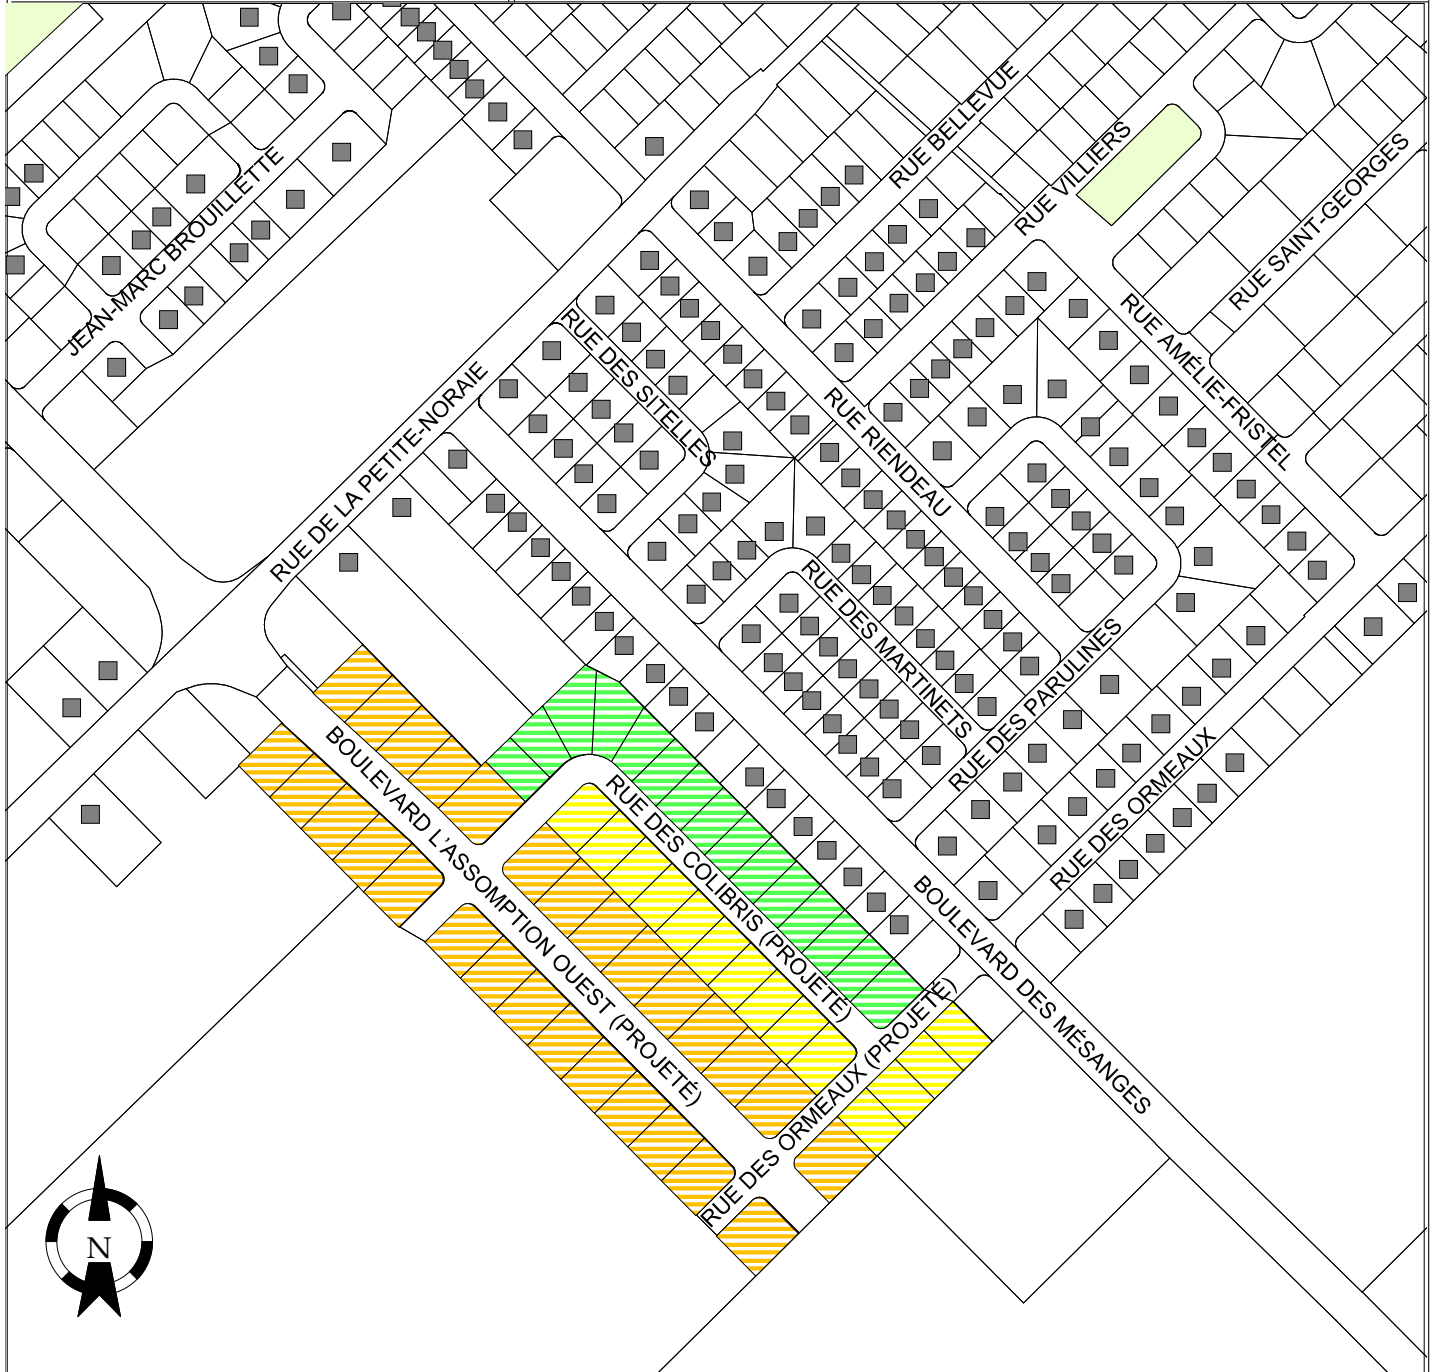

LES BOISÉS CHARLOIS

LOCALISATION DU PROJET

BOUL. L'ASSOMPTION OUEST, JEAN-MARC-BROUILLETTE
JEAN-MAURICE-BAILLY

NOMBRE DE LOTS DISPONIBLES

5 MULTIFAMILIALES

16 UNIFAMILIALES

PROJET DOMICILIAIRE

PROMOTEUR

PROMOTEUR

NORMAND MAJEAU INC.
TÉLÉPHONE 450 421-8766

NOM DU PROJET

NORMAND MAJEAU INC.

LOCALISATION DU PROJET

BOUL. L'ASSOMPTION OUEST ET RUES DES
ORMEAUX ET DES COLIBRIS

NOMBRE DE LOTS
DISPONIBLES/PROJETÉS