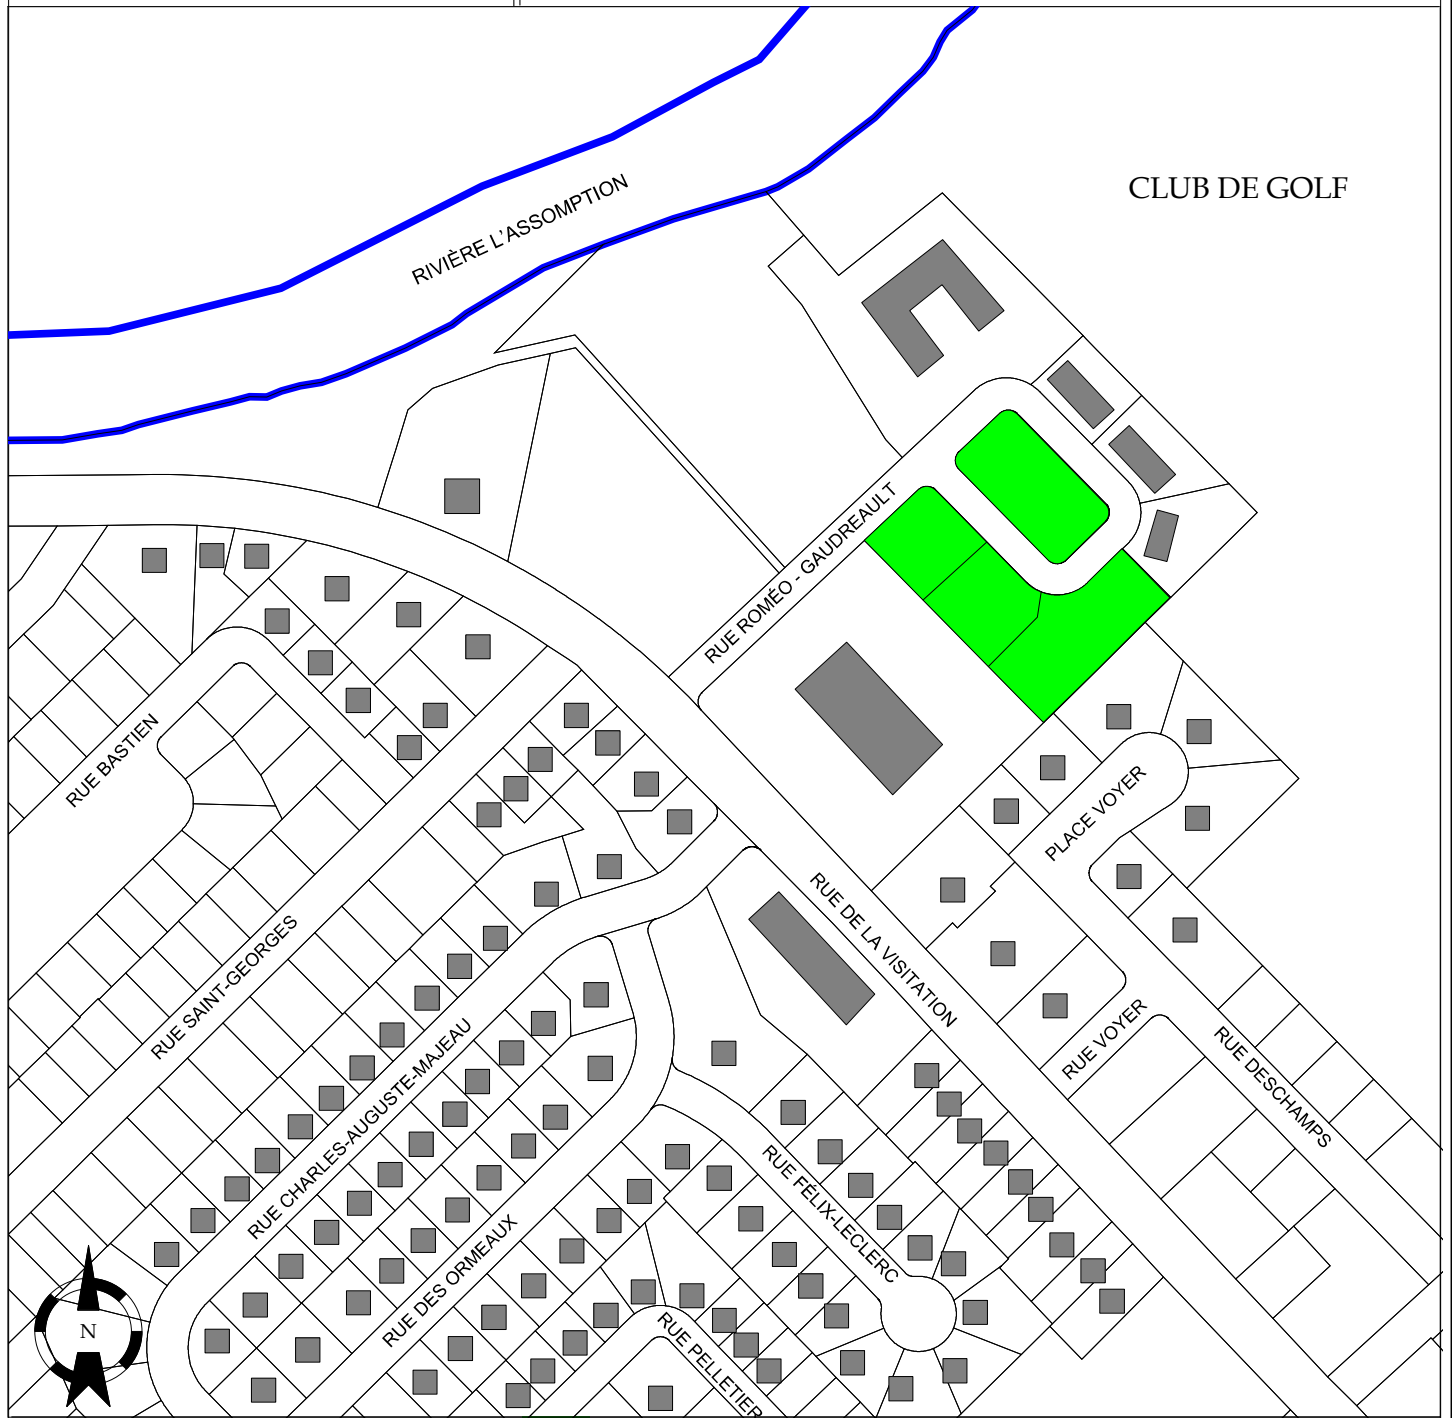

PROJET DOMICILIAIRE

PROMOTEUR

J.M. BROUILLETTE INC.
TÉLÉPHONE: 450 757-2478

NOM DU PROJET

LES HABITATIONS SUR LE GOLF

LOCALISATION DU PROJET

RUE ROMÉO-GAUDREAU

NOMBRE DE LOTS DISPONIBLES

4

4

TYPE D'HABITATION

MULTIFAMILIALE