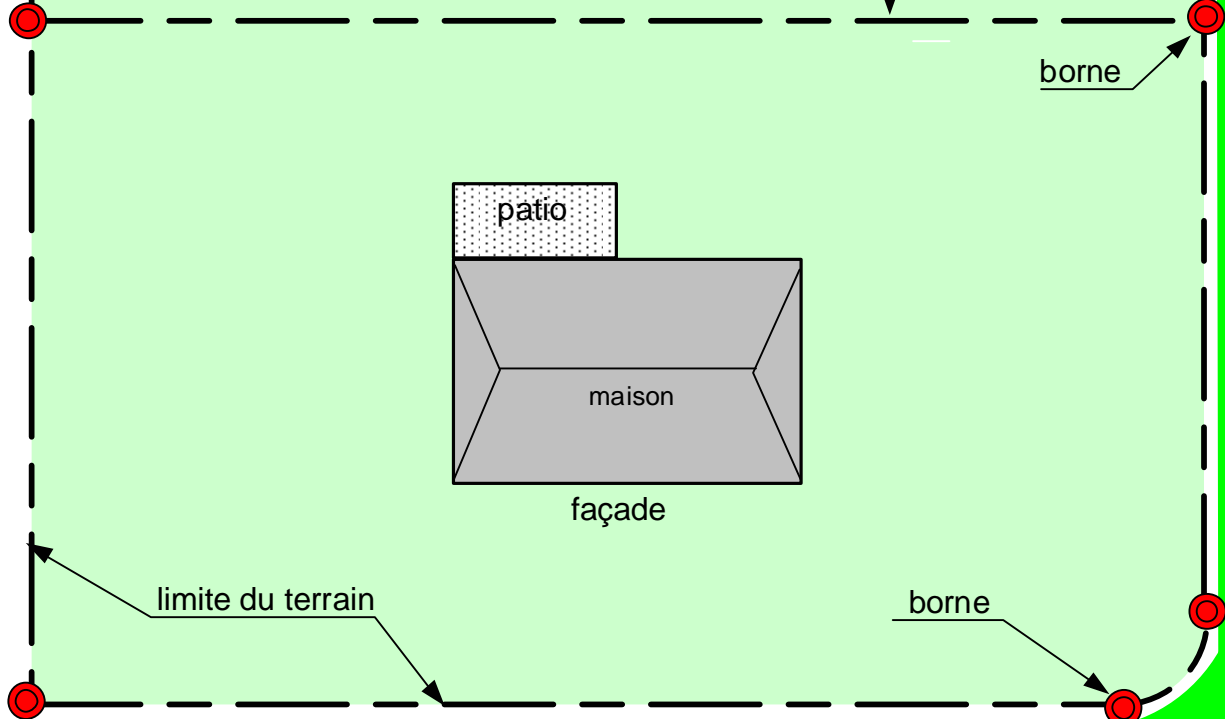

piscine
creusée

2 m minimum

1,5 m minimum

borne

gazon

pavage de la rue

limite du terrain

façade

maison

patio

borne

gazon

pavage de la rue

Piscine creusée: une clôture d'une hauteur minimum de 1,20 m est requise.

NORMES RELATIVES AUX PISCINES CREUSÉES

Vous devez obtenir un permis, avant d'entreprendre les travaux.