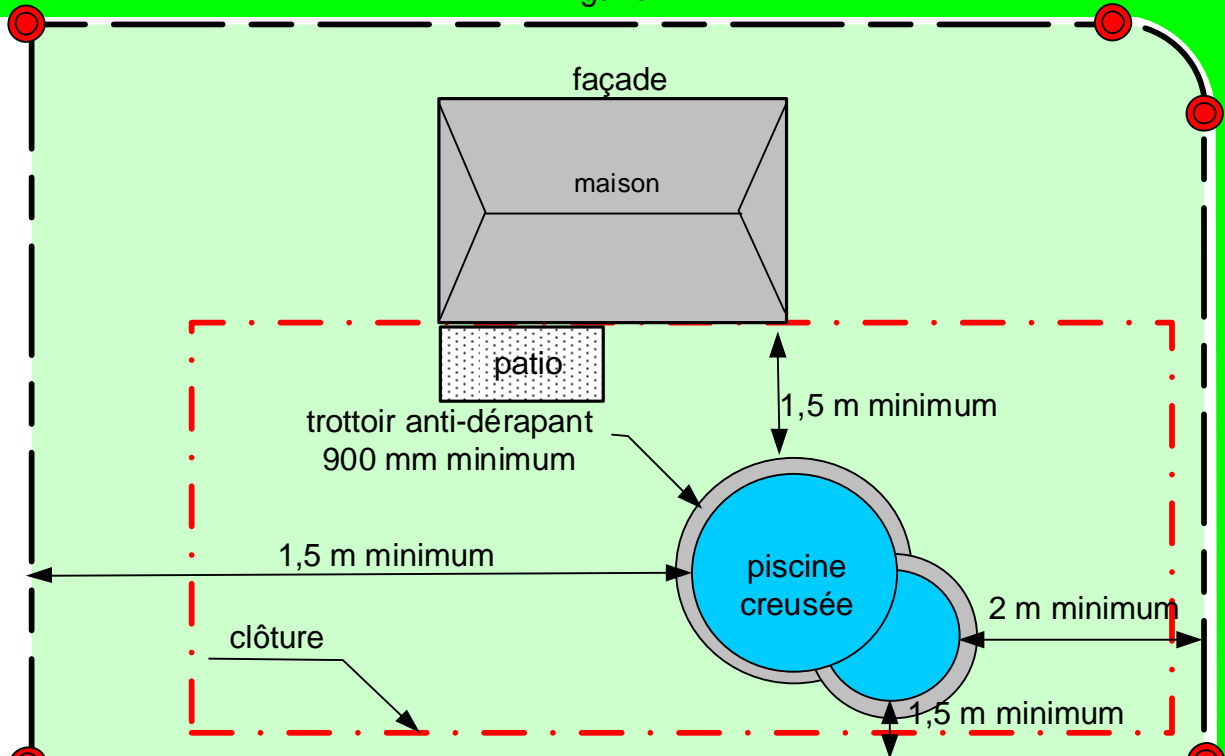

NORMES RELATIVES AUX PISCINES HORS TERRE

Vous devez obtenir un permis, avant d'entreprendre les travaux.

Vérifier s'il existe une servitude

NORMES RELATIVES AUX PISCINES HORS TERRE

Vous devez obtenir un permis, avant d'entreprendre les travaux.

Piscine creusée : une clôture d'une hauteur minimum de 1,20 m est requise.

NORMES RELATIVES AUX PISCINES CREUSÉES

Vous devez obtenir un permis, avant d'entreprendre les travaux.

Piscine creusée : une clôture d'une hauteur minimum de 1,20 m est requise.

NORMES RELATIVES AUX PISCINES CREUSÉES

Vous devez obtenir un permis, avant d'entreprendre les travaux.

pavage de la rue

gazon

trottoir anti-dérapant
900 mm minimum

1,5 m minimum

1,5 m minimum

clôture

piscine
creusée

2 m minimum

1,5 m minimum

borne

gazon

pavage de la rue

limite du terrain

façade