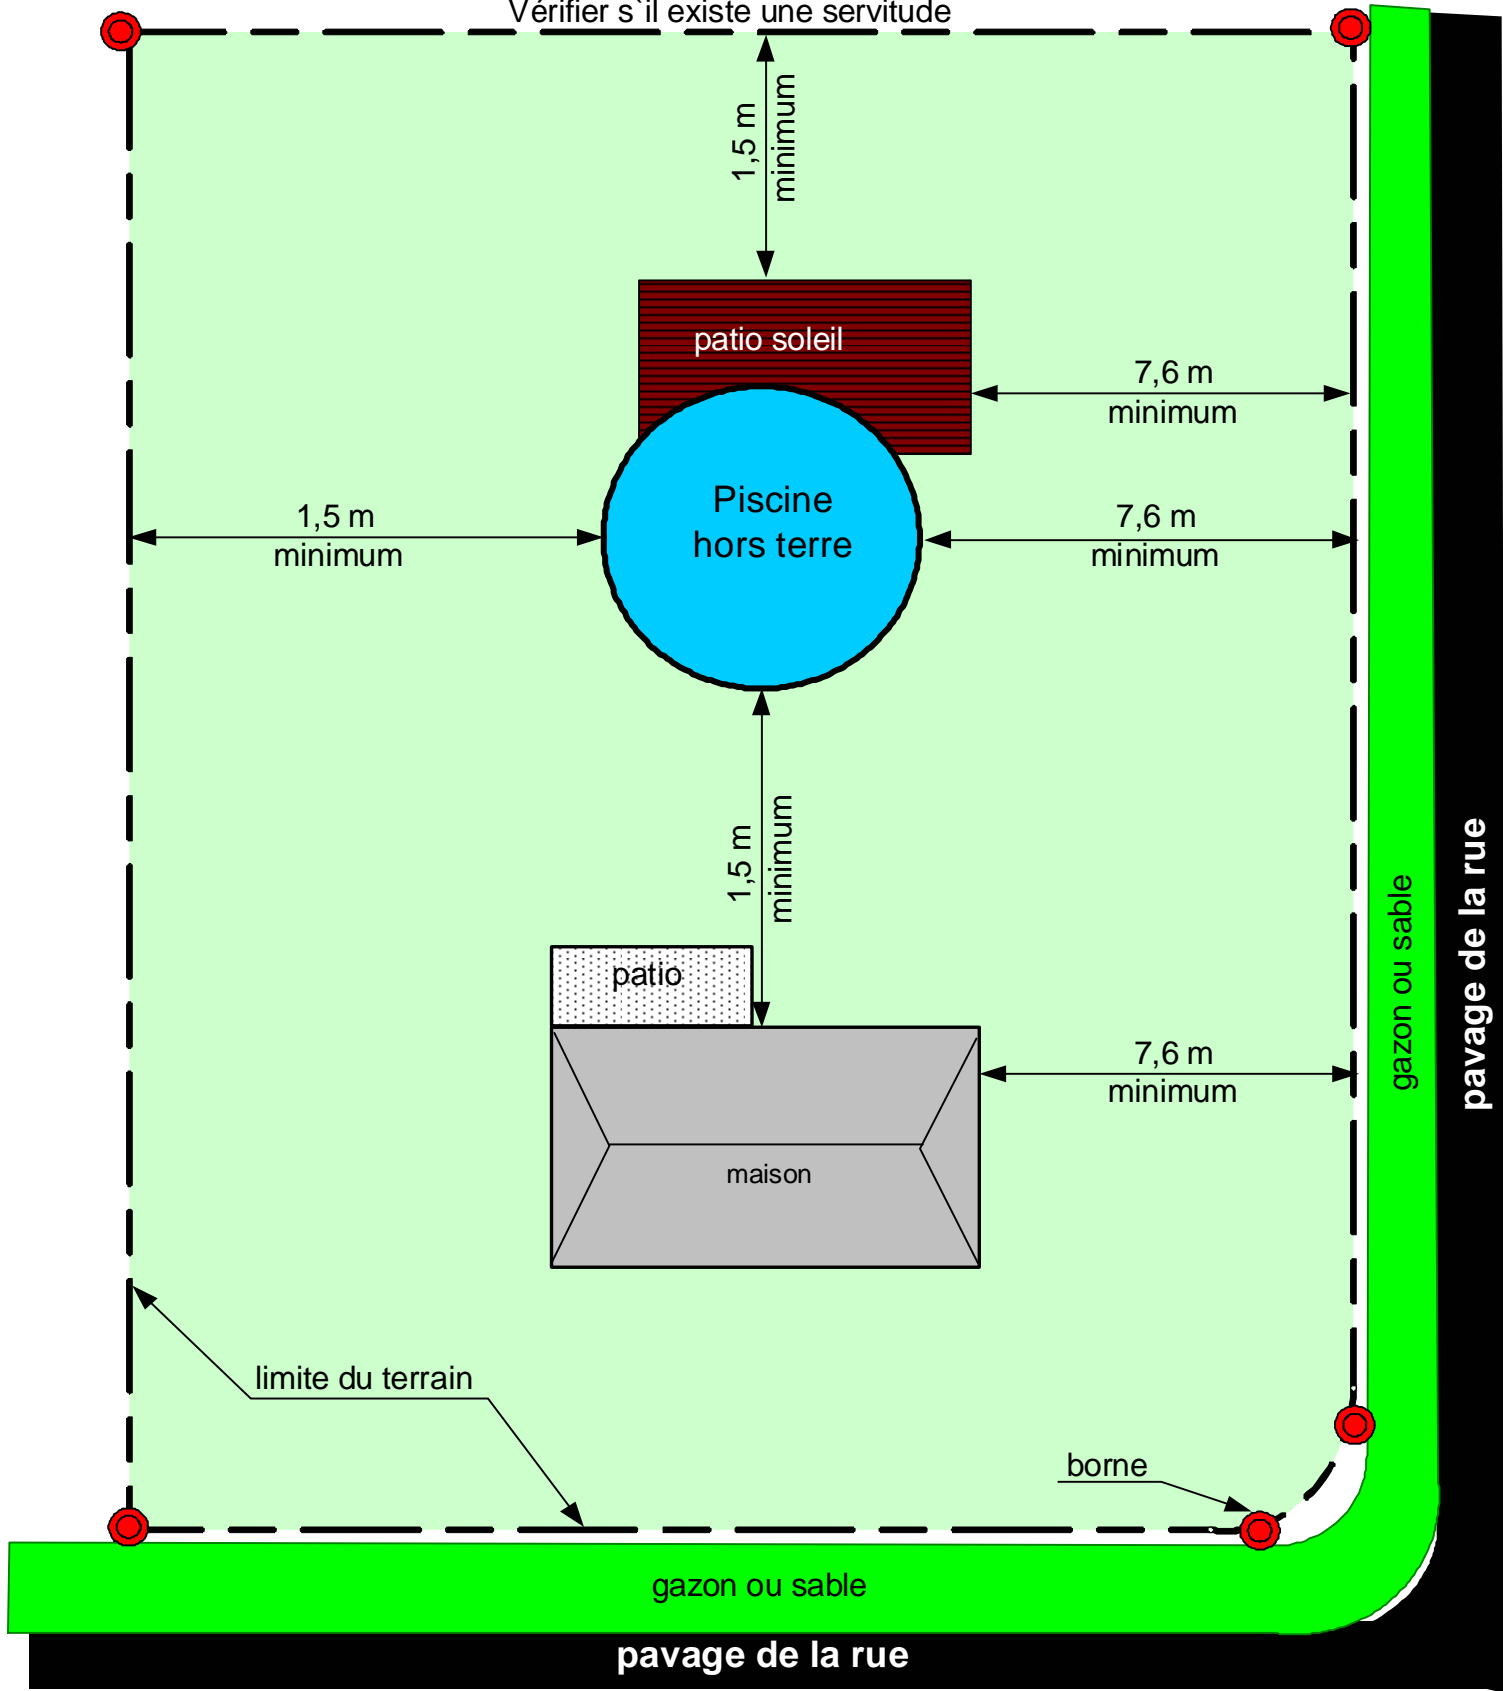

NORMES RELATIVES AUX PISCINES HORS TERRE

Vous devez obtenir un permis, avant d'entreprendre les travaux.

Vérifier s'il existe une servitude

NORMES RELATIVES AUX PISCINES HORS TERRE

Vous devez obtenir un permis, avant d'entreprendre les travaux.

Piscine creusée : une clôture d'une hauteur minimum de 1,20 m est requise.

NORMES RELATIVES AUX PISCINES CREUSÉES

Vous devez obtenir un permis, avant d'entreprendre les travaux.

Piscine creusée : une clôture d'une hauteur minimum de 1,20 m est requise.

NORMES RELATIVES AUX PISCINES CREUSÉES

Vous devez obtenir un permis, avant d'entreprendre les travaux.

pavage de la rue

gazon

trottoir anti-dérapant
900 mm minimum

1,5 m minimum

1,5 m minimum

clôture

piscine
creusée

2 m minimum

1,5 m minimum

borne

gazon

pavage de la rue

limite du terrain

façade