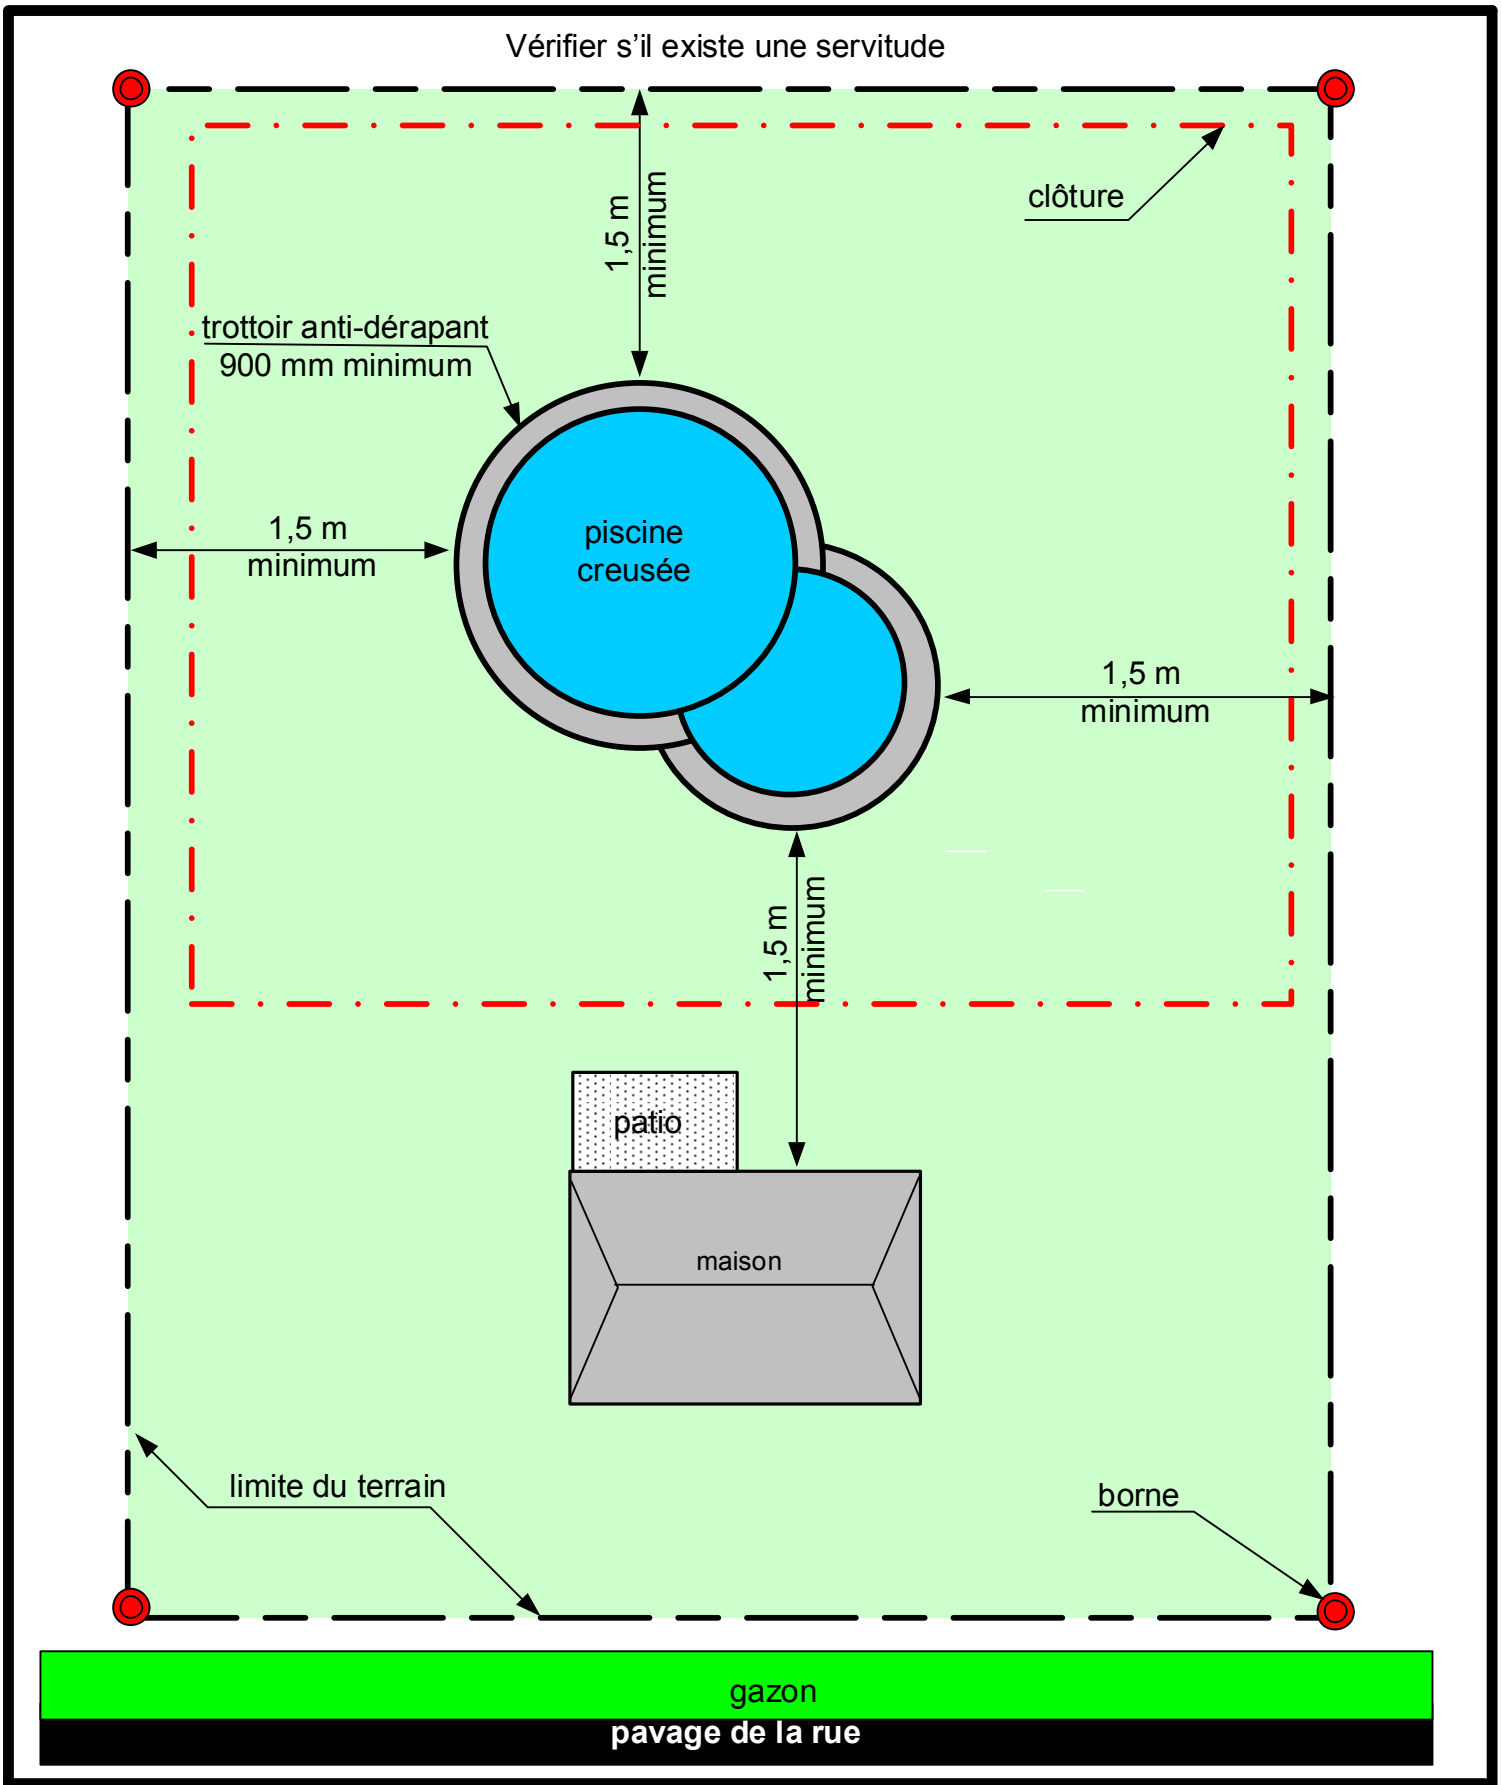

NORMES RELATIVES AUX PISCINES HORS TERRE

Vous devez obtenir un permis, avant d'entreprendre les travaux.

Vérifier s'il existe une servitude

NORMES RELATIVES AUX PISCINES HORS TERRE

Vous devez obtenir un permis, avant d'entreprendre les travaux.

Piscine creusée : une clôture d'une hauteur minimum de 1,20 m est requise.

NORMES RELATIVES AUX PISCINES CREUSÉES

Vous devez obtenir un permis, avant d'entreprendre les travaux.

Piscine creusée : une clôture d'une hauteur minimum de 1,20 m est requise.

NORMES RELATIVES AUX PISCINES CREUSÉES

Vous devez obtenir un permis, avant d'entreprendre les travaux.

pavage de la rue

gazon

trottoir anti-dérapant
900 mm minimum

1,5 m minimum

1,5 m minimum

clôture

piscine
creusée

2 m minimum

1,5 m minimum

borne

gazon

pavage de la rue

limite du terrain

façade