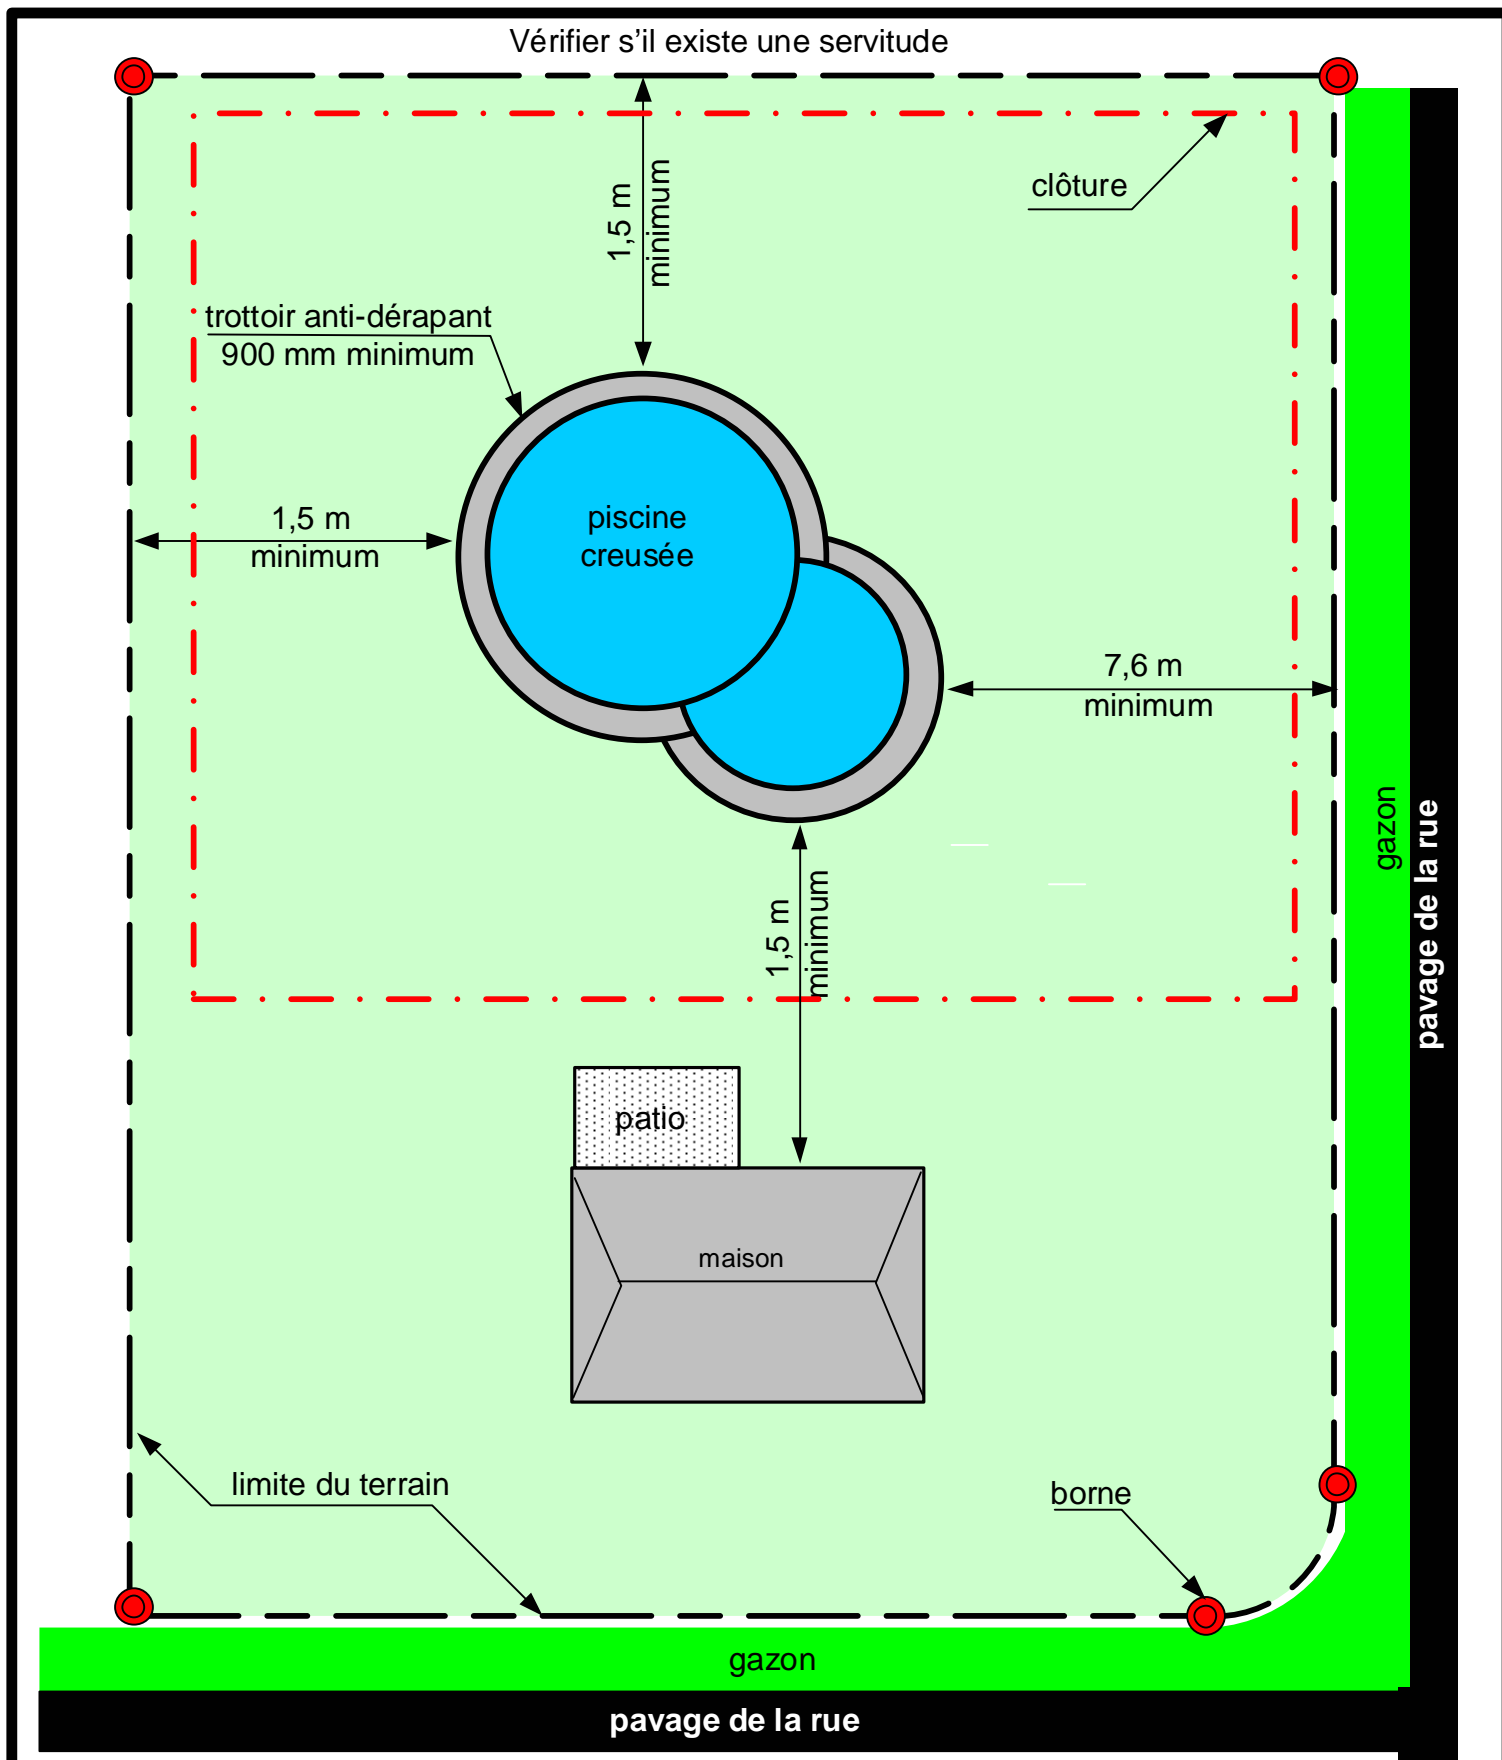

NORMES RELATIVES AUX PISCINES HORS TERRE

Vous devez obtenir un permis, avant d'entreprendre les travaux.

Vérifier s'il existe une servitude

NORMES RELATIVES AUX PISCINES HORS TERRE

Vous devez obtenir un permis, avant d'entreprendre les travaux.

Piscine creusée : une clôture d'une hauteur minimum de 1,20 m est requise.

NORMES RELATIVES AUX PISCINES CREUSÉES

Vous devez obtenir un permis, avant d'entreprendre les travaux.

Piscine creusée : une clôture d'une hauteur minimum de 1,20 m est requise.

NORMES RELATIVES AUX PISCINES CREUSÉES

Vous devez obtenir un permis, avant d'entreprendre les travaux.

pavage de la rue

gazon

trottoir anti-dérapant
900 mm minimum

1,5 m minimum

1,5 m minimum

clôture

piscine
creusée

2 m minimum

1,5 m minimum

borne

gazon

pavage de la rue

limite du terrain

façade